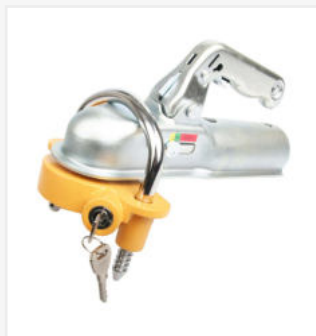

Zabezpečovací zámek
kloubu BASIC

Kód: MUL46978

Zabezpečovací zámek
kloubu COMFORT

Kód: MUL46907J

Zabezpečovací zámek kloubu
MULTIPA UNIVERSAL
Kód: MUL46882

Zámek pro klouby LK-01 (vločka)
Kód: MUL46871D

Zámek pro klouby LK-01
(vločka, samostatné balení)
Kód: 8SLK-01