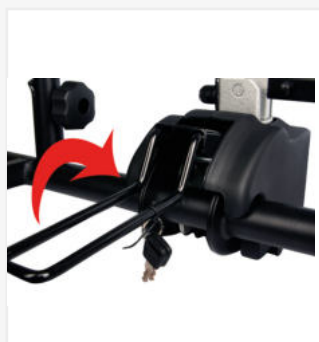

Upínací pás s račnou LC 300 daN
0,6 t / 5 m pás 25 mm

Kód: MUL0605S

Upínací pás s račnou LC 400 daN
0,8 t / 5 m pás 25 mm

Kód: MUL0805J25

Upínací pás s račnou LC 750 daN
1,5 t / 5 m pás 25 mm

Kód: MUL1505J25

NOSIČE KOL

Nosič elektrokol na tažné zařízení
2 elektrokola

Kód: DAATB0112EB

Nosič kol na tažné zařízení
3 kola NEW

Kód: MUL009N3

Nosič kol na tažné zařízení
3 kola

Kód: DAATB009A3

Nosič kol na tažné zařízení
4 kola NEW