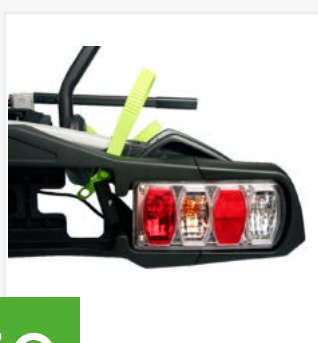

NOSIČE KOL

Nosič elektrokol na tažné zařízení
2 elektrokola

Kód: DAATB0112EB

Nosič kol na tažné zařízení
3 kola NEW

Kód: MUL009N3

Nosič kol na tažné zařízení
3 kola

Kód: DAATB009A3

Nosič kol na tažné zařízení
4 kola NEW