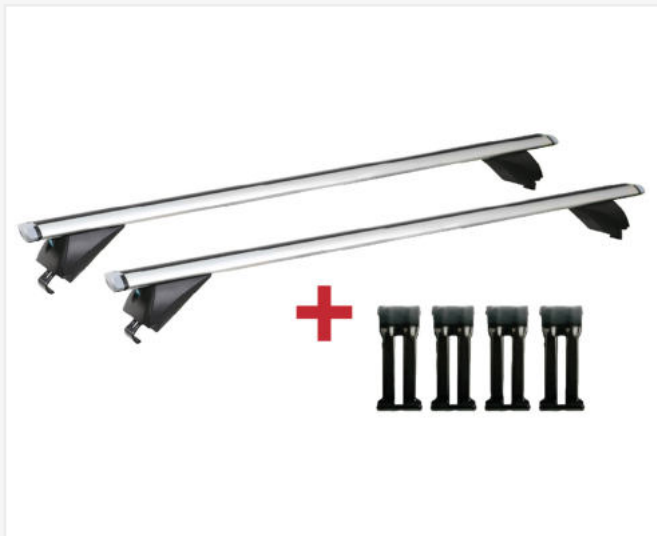

Sada bezdrátových magnetických
LED světel, vysílač 7-pin
Kód: DAARB003C1SET