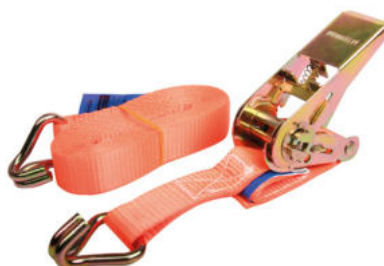

Kód: MULHAKJ5

Upínací pás s kovovou sponou
200 kg / 2,5 m (2 ks v balení)

Kód: MUL02025

Upínací pás s kovovou sponou
350 kg / 4 m pás 25 mm

Kód: MUL03504

Upínací pás s račnou LC 1000 daN
2 t / 6 m pás 35 mm

Kód: MUL2006J35

Upínací pás s račnou LC 1500 daN
3 t / 5 m pás 35 mm

Kód: MUL3005J

Upínací pás s račnou LC 1500 daN
3 t / 8 m pás 35 mm

Kód: MUL3008J

Upínací pás s račnou LC 2500 daN
5 t / 8 m pás 50 mm

Kód: MUL5008J

Upínací pás s račnou LC 300 daN
0,6 t / 5 m pás 25 mm

Kód: MUL0605S

Upínací pás s račnou LC 400 daN
0,8 t / 5 m pás 25 mm

Kód: MUL0805J25

Upínací pás s račnou LC 750 daN
1,5 t / 5 m pás 25 mm

Kód: MUL1505J25