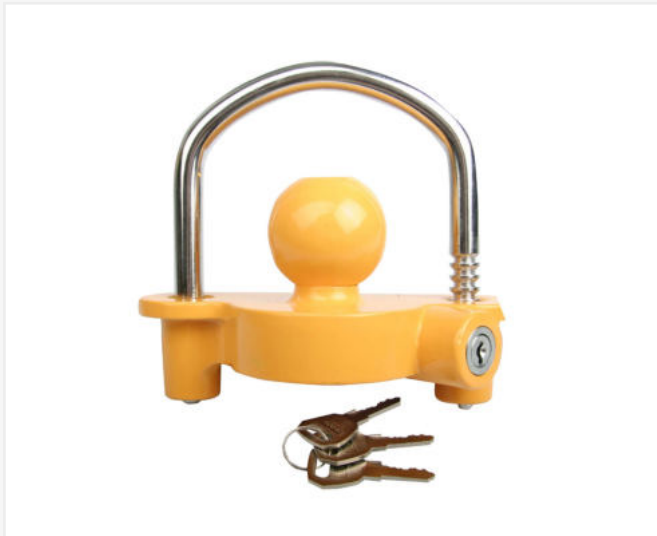

Zabezpečovací zámek
kloubu BASIC

Kód: MUL46978

Zabezpečovací zámek
kloubu COMFORT

Kód: MUL46907J

Zabezpečovací zámek kloubu
MULTIPA UNIVERSAL
Kód: MUL46882

Zámek pro klouby LK-01 (vločka)
Kód: MUL46871D

Zámek pro klouby LK-01
(vločka, samostatné balení)
Kód: 8SLK-01